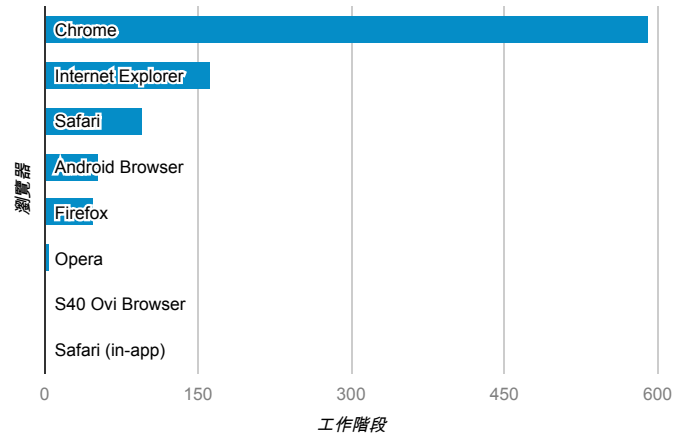

報表01_訪客

2014年6月16日 - 2014年6月22日

所有工作階段
100.00%

+ 新增區隔

平均造訪停留時間和單次造訪頁數

造訪地圖

跳出率和平均造訪停留時間

造訪 (依瀏覽器分組)