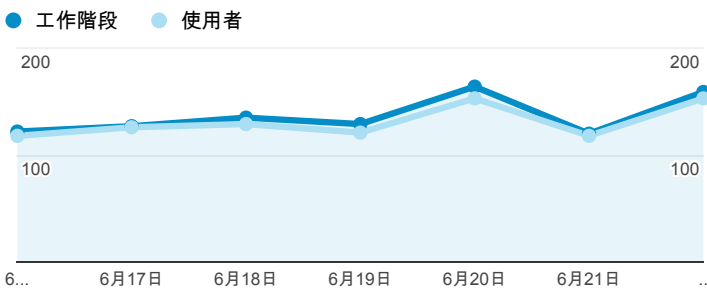

報表01_訪客

2014年6月16日 - 2014年6月22日

所有工作階段
100.00%

+ 新增區隔

平均造訪停留時間和單次造訪頁數

造訪地圖

跳出率和平均造訪停留時間

造訪 (依瀏覽器分組)

造訪和不重複訪客

造訪和新造訪率 (依行動裝置資訊分組)

造訪和新造訪