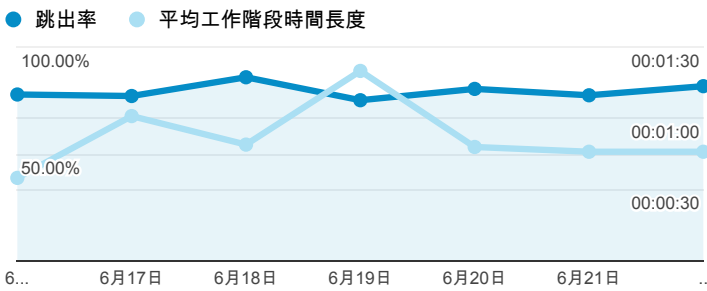

報表01_訪客

2014年6月16日 - 2014年6月22日

所有工作階段
100.00%

+ 新增區隔

平均造訪停留時間和單次造訪頁數

造訪地圖

跳出率和平均造訪停留時間

造訪 (依瀏覽器分組)

造訪和不重複訪客

造訪和新造訪率 (依行動裝置資訊分組)

造訪和新造訪

造訪 (依 裝置類別 分組)

■ desktop ■ mobile ■ tablet

造訪 (依語言分組)

語言	工作階段
zh-tw	860
en-us	55
zh-cn	22
en	9
zh-hk	4
ja	2
ja-jp	2
en-gb	1
vi	1