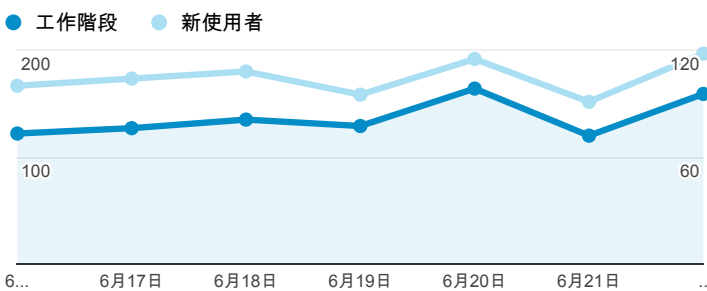

報表01_訪客

2014年6月16日 - 2014年6月22日

所有工作階段
100.00%

+ 新增區隔

平均造訪停留時間和單次造訪頁數

造訪地圖

跳出率和平均造訪停留時間

造訪 (依瀏覽器分組)

造訪和不重複訪客

造訪和新造訪率 (依行動裝置資訊分組)

造訪和新造訪