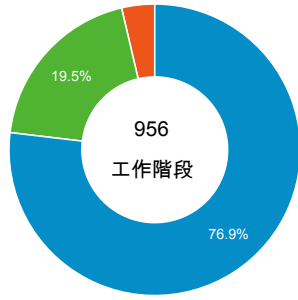

造訪和不重複訪客

造訪和新造訪率 (依行動裝置資訊分組)

造訪和新造訪

造訪 (依 裝置類別 分組)

■ desktop ■ mobile ■ tablet

造訪 (依語言分組)

語言	工作階段
zh-tw	860
en-us	55
zh-cn	22
en	9
zh-hk	4
ja	2
ja-jp	2
en-gb	1
vi	1