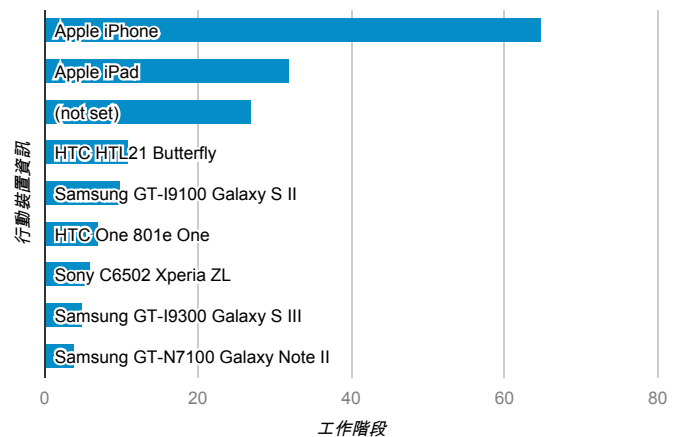

造訪和新造訪率 (依行動裝置資訊分組)