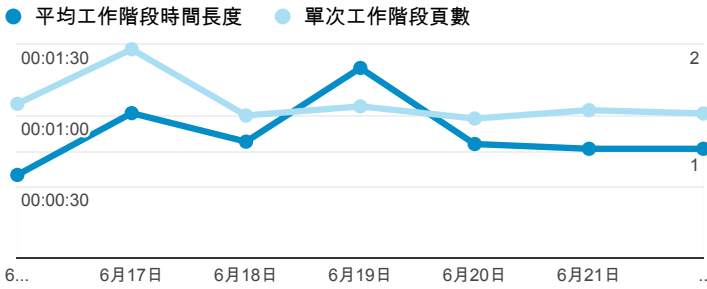

報表01_訪客

2014年6月16日 - 2014年6月22日

所有工作階段
100.00%

+ 新增區隔

平均造訪停留時間和單次造訪頁數

造訪地圖

跳出率和平均造訪停留時間

造訪 (依瀏覽器分組)

造訪和不重複訪客

造訪和新造訪率 (依行動裝置資訊分組)

造訪和新造訪

造訪 (依 裝置類別 分組)

■ desktop ■ mobile ■ tablet

造訪 (依語言分組)

語言	工作階段
zh-tw	860
en-us	55
zh-cn	22
en	9
zh-hk	4
ja	2
ja-jp	2
en-gb	1
vi	1