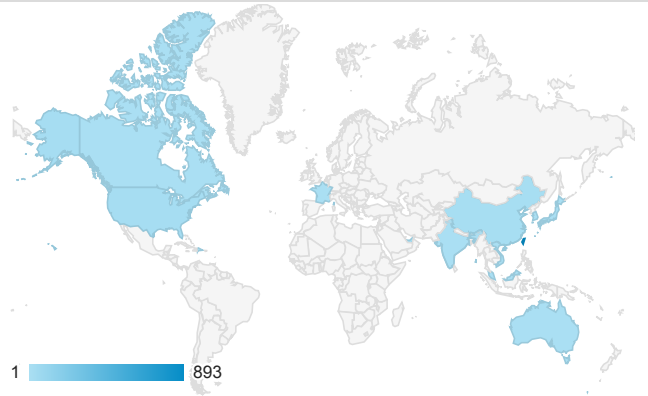

報表01_訪客

2014年6月16日 - 2014年6月22日

所有工作階段
100.00%

+ 新增區隔

平均造訪停留時間和單次造訪頁數

造訪地圖

跳出率和平均造訪停留時間

造訪 (依瀏覽器分組)